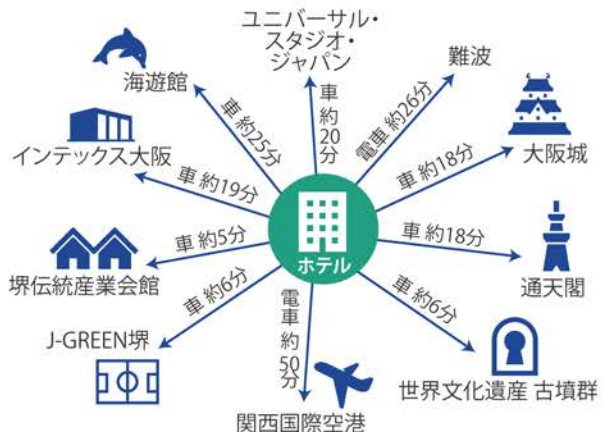

エントランス

フロント

プラザクラブポイントカード

アクセス/周辺案内

(電車) 南海高野線 堺東駅より徒歩12分・阪堺電車 宿院駅より徒歩6分  
 (車) 阪神15号堺線 堺I.C.より車で1分

■ホテル周辺の観光地

ご予約・お問い合わせ

TEL 072-223-0077